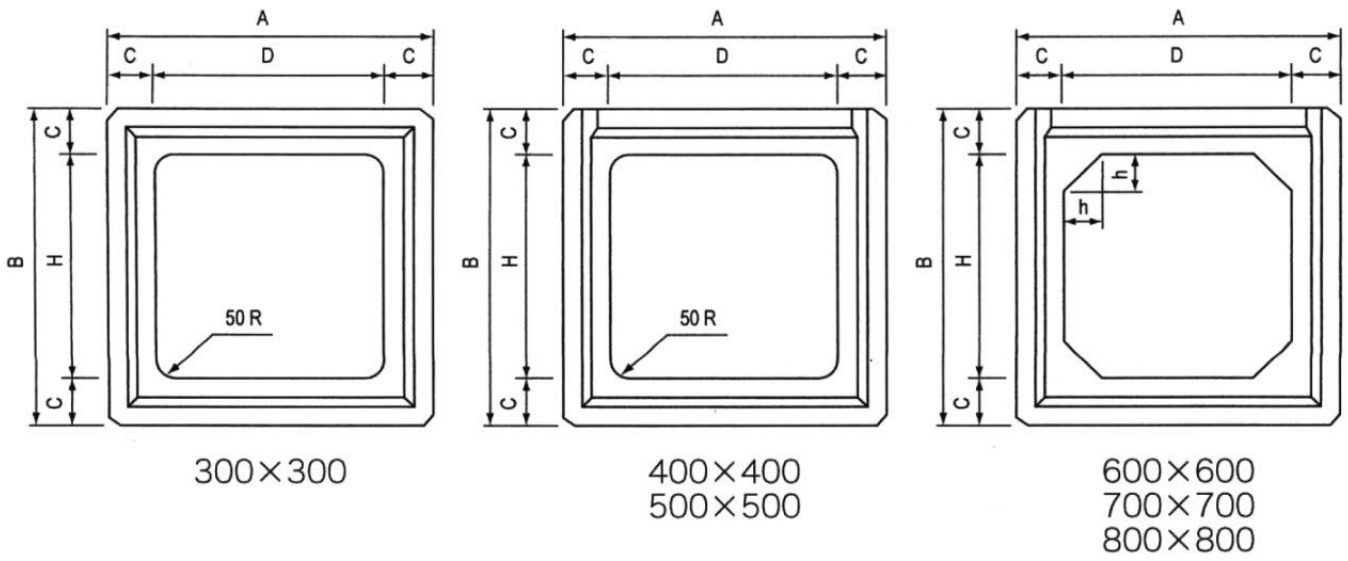

横断用ボックスカルバート (T-25)

呼び名	寸法 (mm)							重量 (kg)
	A	D	B	H	C	h	L	
300×300	460	300	460	300	80	—	2000	580
400×400	600	400	600	400	100	—	2000	970
500×500	700	500	700	500	100	—	2000	1205
600×600	840	600	840	600	120	100	2000	1778
700×700	940	700	940	700	120	100	2000	1980
800×800	1040	800	1040	800	120	100	2000	2220