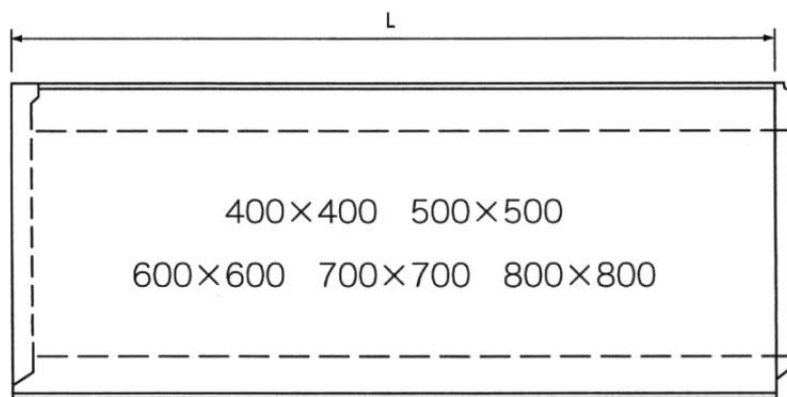

横断用ボックスカルバート (T-25)

呼び名	寸法 (mm)							重量 (kg)
	A	D	B	H	C	h	L	
300×300	460	300	460	300	80	—	2000	580
400×400	600	400	600	400	100	—	2000	970
500×500	700	500	700	500	100	—	2000	1205
600×600	840	600	840	600	120	100	2000	1778
700×700	940	700	940	700	120	100	2000	1980
800×800	1040	800	1040	800	120	100	2000	2220