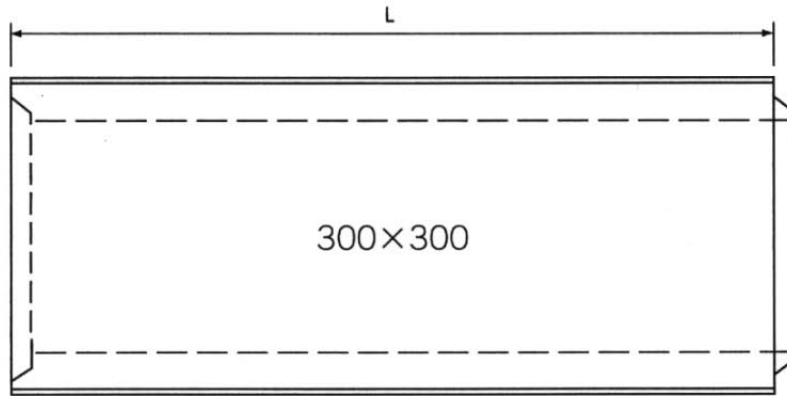

横断用ボックスカルバート (T-25)

呼び名	寸法 (mm)							重量 (kg)
	A	D	B	H	C	h	L	
300×300	460	300	460	300	80	—	2000	580
400×400	600	400	600	400	100	—	2000	970
500×500	700	500	700	500	100	—	2000	1205
600×600	840	600	840	600	120	100	2000	1778
700×700	940	700	940	700	120	100	2000	1980
800×800	1040	800	1040	800	120	100	2000	2220